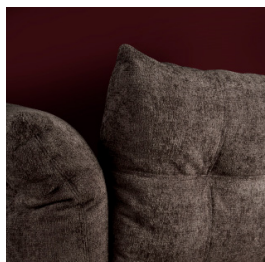

fleece zorgt voor een relaxte zit. San Diego is leverbaar in meerdere opstellingen en eindeloos veel stof- en kleurmogelijkheden, zodat u zelf kunt kiezen hoe de bank het beste bij u in huis past.

**2-ZITS (185 cm)**