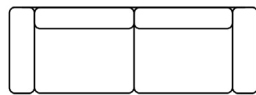

**OTTOMAN + 2,5-ZITS ZONDER ARMEN + CHAISE LONGUE**  
(371 x 212/177 CM)

**PRIJSGROEP**

<b>A</b>	€ 2.979
<b>B</b>	€ 3.029
<b>C</b>	€ 3.169

**AFMETINGEN** HOOGTE 74 CM DIEPTE 110 CM ZITDIEPTE 67 CM

\* Alle opstellingen zijn ook gespiegeld leverbaar. Vraag naar de combinatie en mogelijkheden bij uw dichtsbijzijnde dealer. Getoonde afmetingen zijn indicatief en kunnen enkele centimeters afwijken. Prijswijzigingen en drukfouten voorbehouden.

**2-ZITS (180 CM)****PRIJSGROEP**

A	€ 949
B	€ 969
C	€ 1.019

**2,5-ZITS (210 CM)****PRIJSGROEP**

A	€ 1.029
B	€ 1.049
C	€ 1.109

**3-ZITS (240 CM)****PRIJSGROEP**

A	€ 1.109
B	€ 1.129
C	€ 1.189

**2-ZITS MET 1 ARM (150 CM)****PRIJSGROEP**